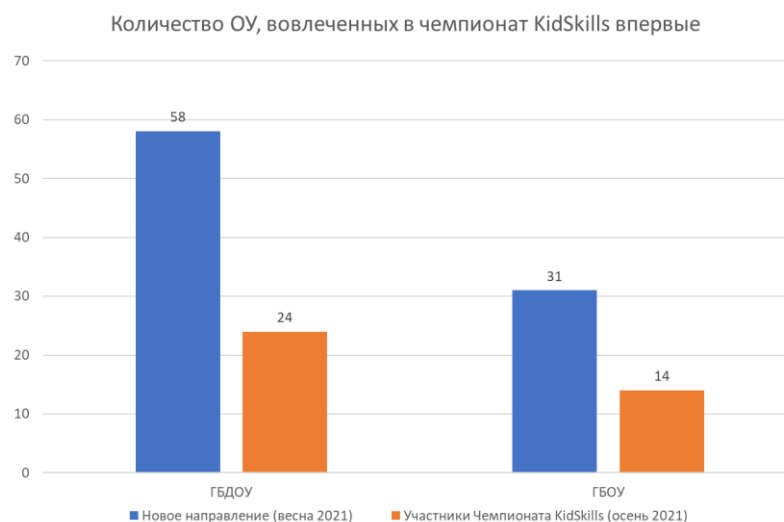

Процентный прирост ОУ Невского района в Чемпионат KidSkills:
ГДОУ: + 41,3 %,
ГБОУ: + 45,1%.

Рейтинг востребованности компетенций Чемпионата KidSkills

ГДОУ	
Юный витражист	11
Юный фитодизайнер	9
Юный ландшафтный дизайнер	9
Юный мастер линии упаковки готовой продукции	6
Юный художник декоратор	6
Юный художник по костюму	5
Юный керамист	4
Юный мастер по валянию шерсти	4
ГБОУ	
Кулинарное искусство	8
Графический дизайн	7
Картонажное дело	6
Народный костюм	5
Валяние шерсти	4
Керамика	4
Робототехника	4
3-D моделирование	3