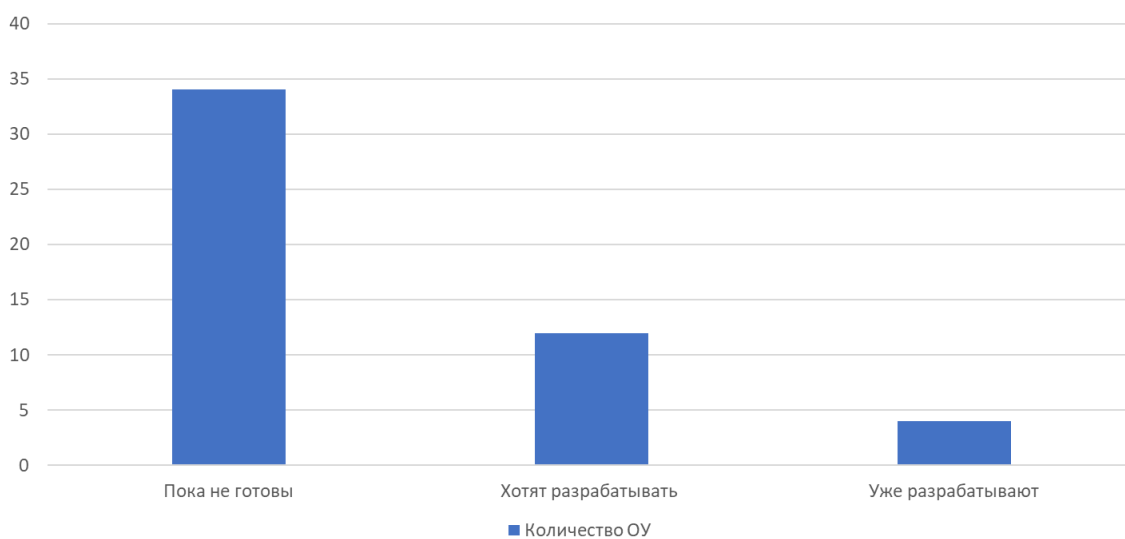

Разработка компетенций для чемпионатов в формате KidSkills

Количество образовательных учреждений, желающих разработать компетенции для чемпионатов в формате KidSkills