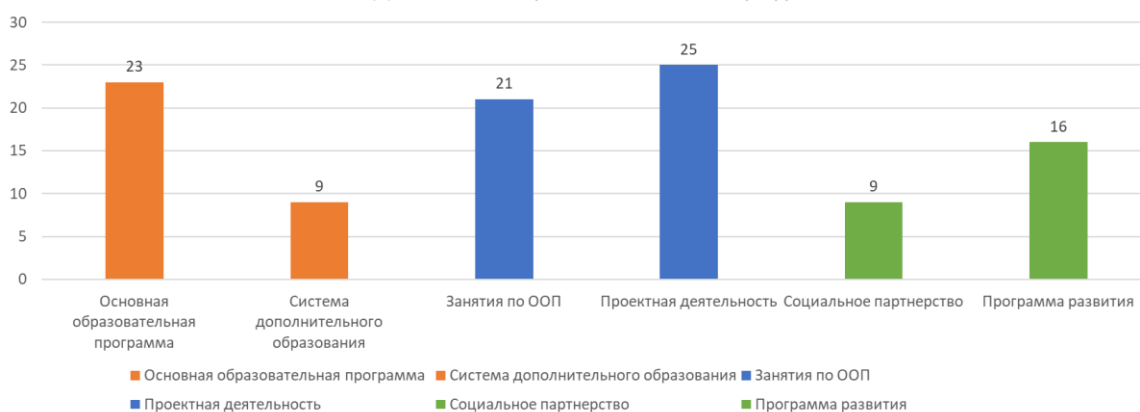

Востребованность систем реализации направления ранней профориентации в ГБДОУ Невского района Санкт-Петербурга