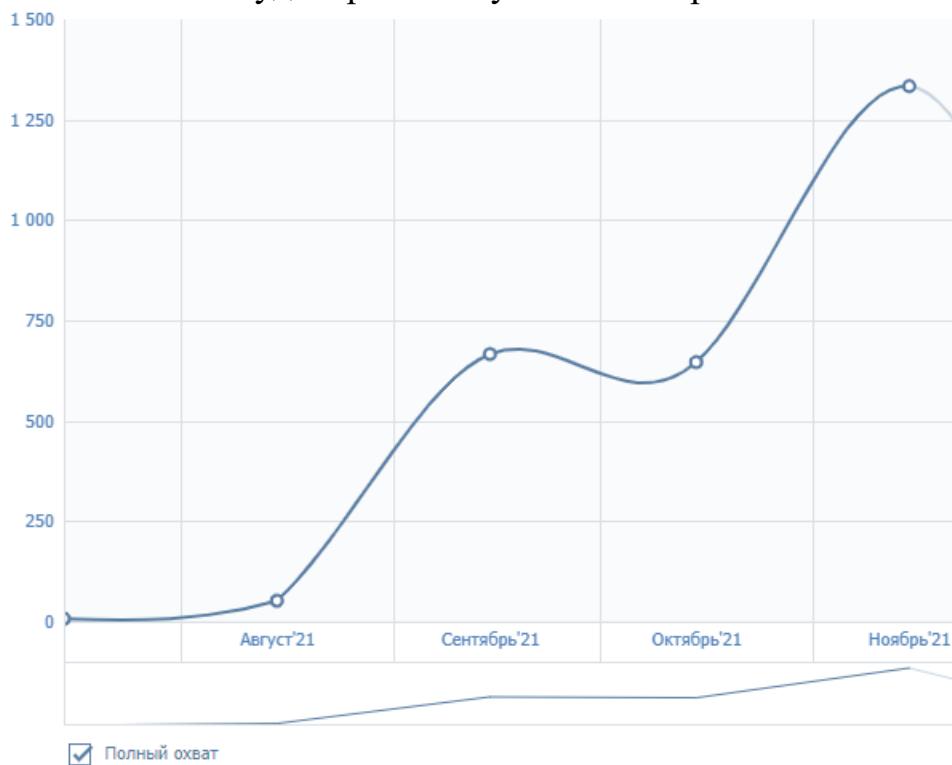

## География посетителей сообщества

География

Сутки

Неделя

Месяц

**Всё время**

В виде графиков

страна	количество
Россия	97.56%
США	1.15%
Чехия	0.88%
Великобритания	0.20%
Украина	0.07%
Другие	0.14%