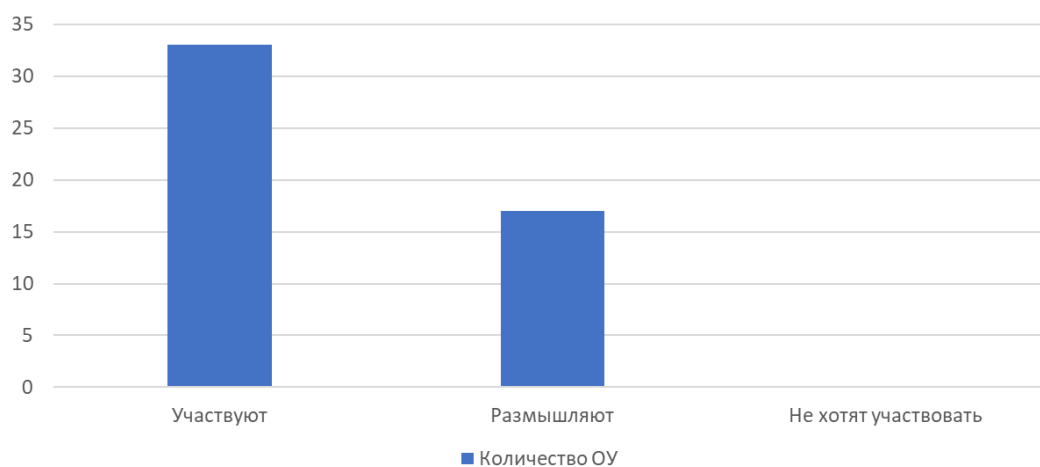

Развитие конкурсного движения по ранней профориентации

Количество образовательных учреждений, желающих участвовать в районных конкурсах по ранней профориентации и развитию KidSkills