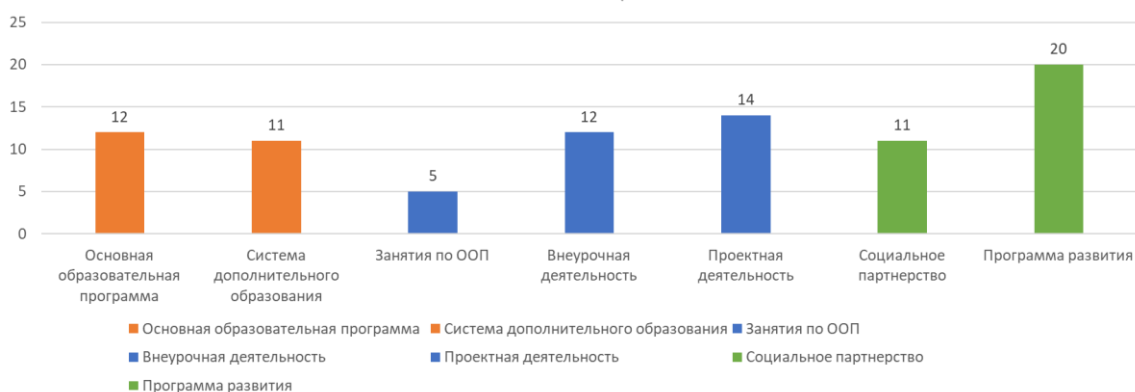

### Рейтинг востребованности компетенций Чемпионата KidSkills

ГДОУ	
Юный витражист	11
Юный фитодизайнер	9
Юный ландшафтный дизайнер	9
Юный мастер линии упаковки готовой продукции	6
Юный художник декоратор	6
Юный художник по костюму	5
Юный керамист	4
Юный мастер по валянию шерсти	4
ГБОУ	
Кулинарное искусство	8
Графический дизайн	7
Картонажное дело	6
Народный костюм	5
Валяние шерсти	4
Керамика	4
Робототехника	4
3-D моделирование	3

## Развитие направления ранней профориентации в образовательных учреждениях Невского района Санкт-Петербурга

Востребованность систем реализации направления ранней профориентации

Востребованность систем реализации направления ранней профориентации в ГБДОУ Невского района Санкт-Петербурга

Востребованность систем реализации направления ранней профориентации ГБОУ Невского района