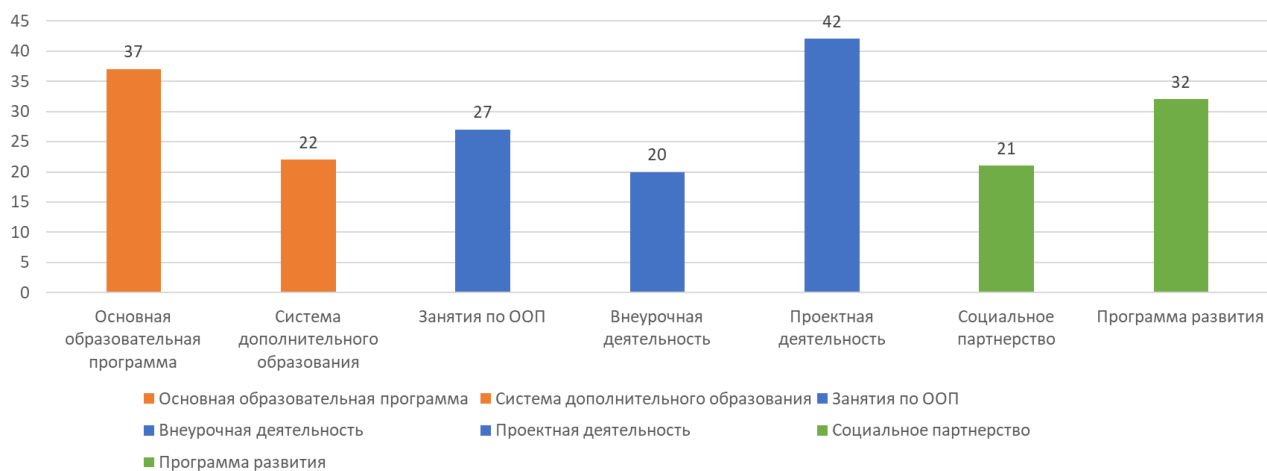

Развитие направления ранней профориентации в образовательных учреждениях Невского района Санкт-Петербурга

Востребованность систем реализации направления ранней профориентации